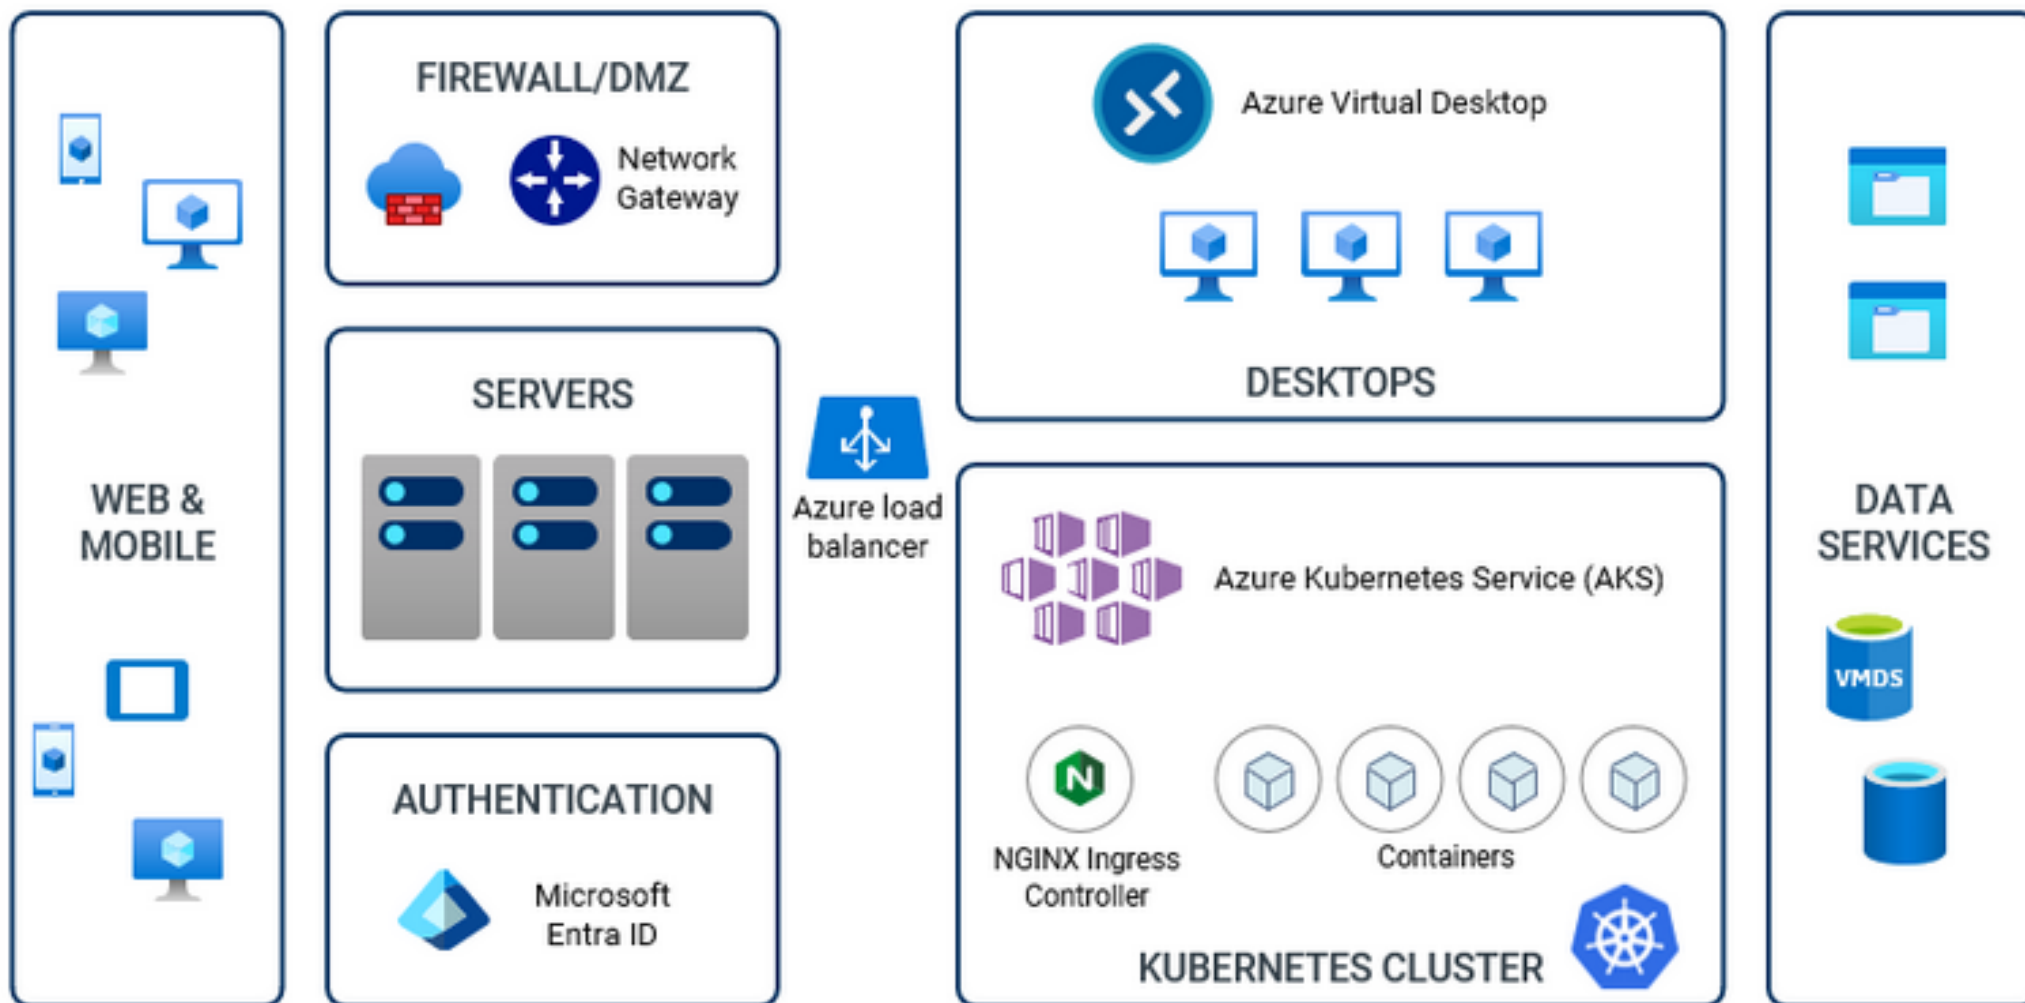

U oblaku Microsoft Azure