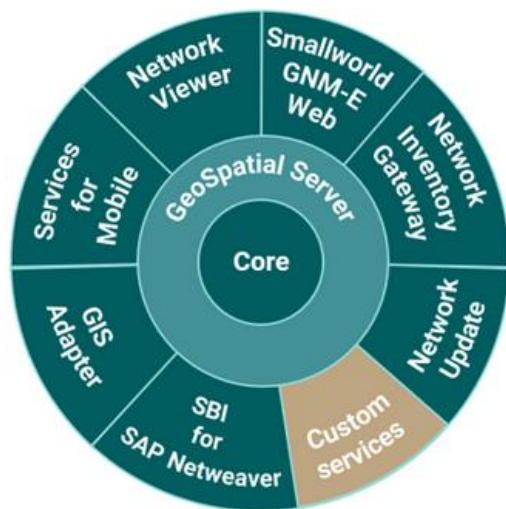

Smallworld GNM GeoSpatial Server

- skup Docker kontenera orkestriranih putem Kubernetes okruženja
- **Bifrost (Node.js)** je gateway
- **Zitadel** osigurava autentikaciju/autorizaciju (OpenID Connect, SAML, LDAP)