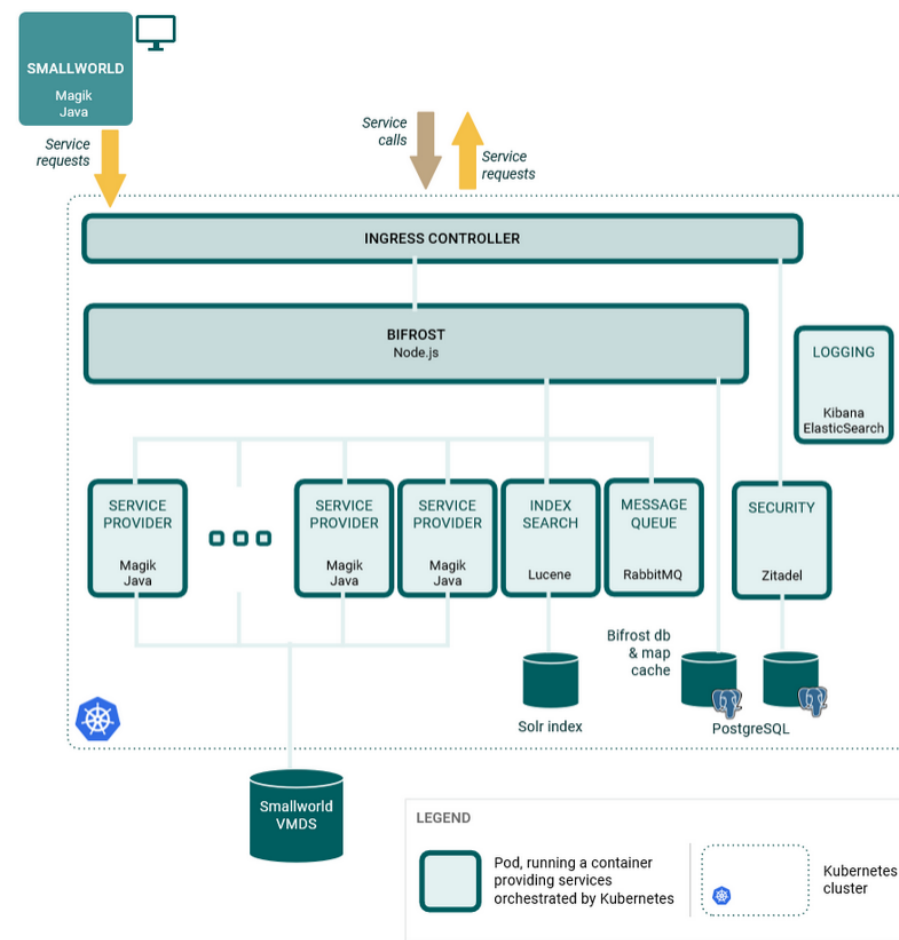

# Tehnološki pregled

- Linux zamijenio UNIX
  - zastarjeli UNIX OS (Solaris, AIX, HP UX) nisu više podržani
- OS Desktop
  - Windows 11
  - Windows 10
- OS Server Windows:
  - Windows Server 2025
  - Windows Server 2022
  - Windows Server 2019
- Java 17 LTS
  - Amazon Corretto Java 17 (podržana do 2027)
  - Oracle Java SE 17 (komercijalna platforma)
- Virtualna desktop infrastruktura
  - VMware vSphere 6.1
  - Windows Remote Desktop Services
- Za datoteke
  - Windows: NTFS
  - Linux: ext4, ext3, ext2, xfs\* , jfs, iso9660, reiserfs, zfs
- Za baze
  - JDBC
  - ODBC
- Autentifikacija
  - Microsoft Windows 2016 Active Directory
  - SAML 2.0
- Kubernetes

# Uvođenje Java tehnologije

- Verzija 5 donosi značajnu tehnološku evoluciju u odnosu na prethodne verzije
- Sve Magik aplikacije sada rade na Java Standard Edition runtimeu (JVM)
- Magik se sada izvodi na JVM-u
- JVM nudi bolje performanse
- Poboľšano renderiranje karata – Java2D
- Prava podrška za višedretvene procesore (multi-threading)
- 64-bit podrška – uklonjena ograničenja 32-bitnog MagikSF-a (4 GB RAM-a).
- Interoperabilnost s Javom

**JVM**  
(Java Virtual Machine)

# Smallworld GNM GeoSpatial Server

- skup Docker kontenera orkestriranih putem Kubernetes okruženja
- **Bifrost (Node.js)** je gateway
- **Zitadel** osigurava autentikaciju/autorizaciju (OpenID Connect, SAML, LDAP)