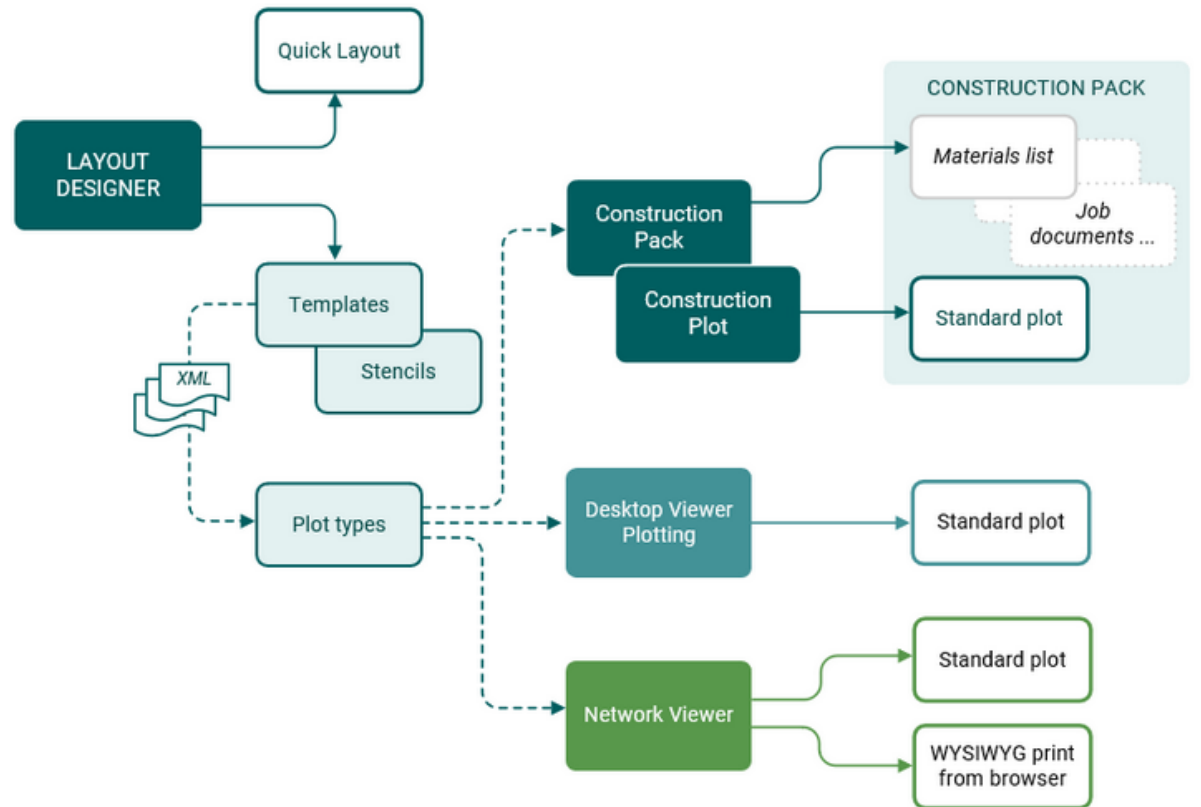

**JVM**  
(Java Virtual Machine)

# Smallworld GNM GeoSpatial Server

- skup Docker kontenera orkestriranih putem Kubernetes okruženja
- **Bifrost (Node.js)** je gateway
- **Zitadel** osigurava autentikaciju/autorizaciju (OpenID Connect, SAML, LDAP)

# Ispis

- Plotovi se generiraju kao **PDF** dokumenti
- Predlošci i tipovi plotova se konfiguriraju centralno i dijele kroz organizaciju
- Anotacije, grafički elementi i višestranične kompozicije definiraju se u XML konfiguraciji