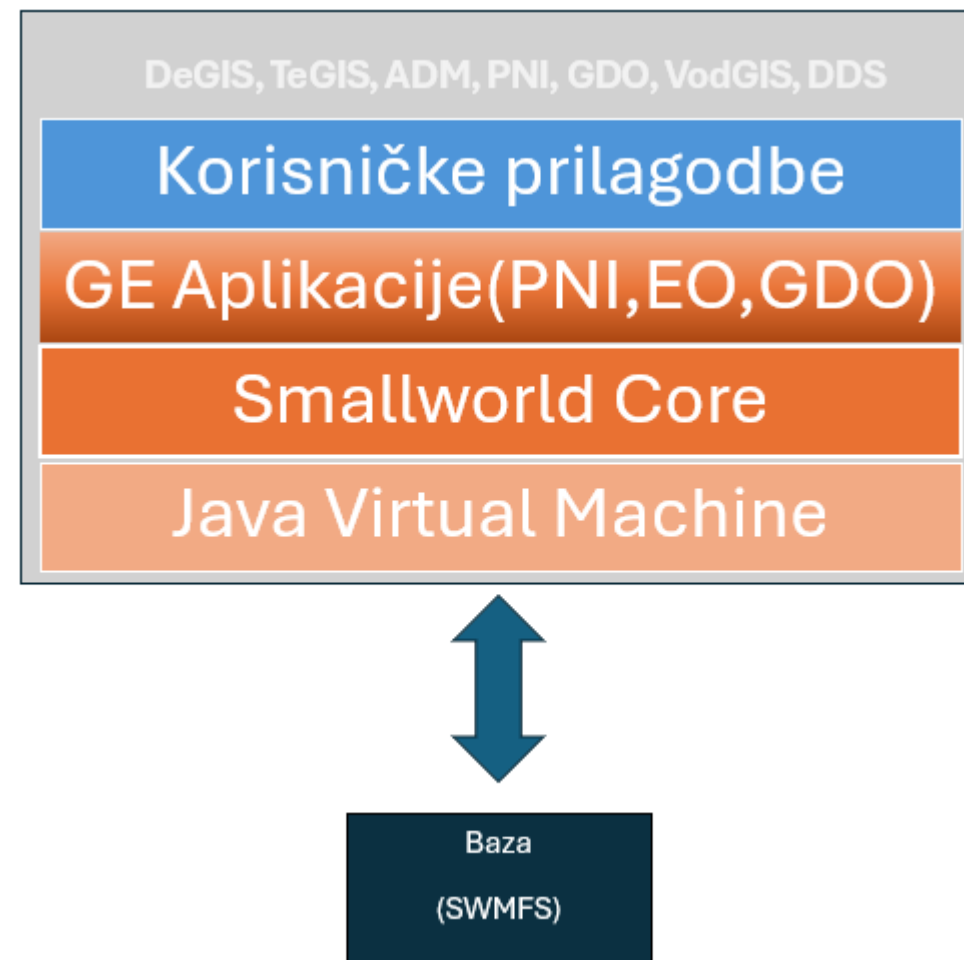

Bazirani na SW GNM Core i SW GNM Suite

- Prilagodbe prema platformi
- Iskoristiti prednosti
- Razvoj i nadogradnje nakon migracije